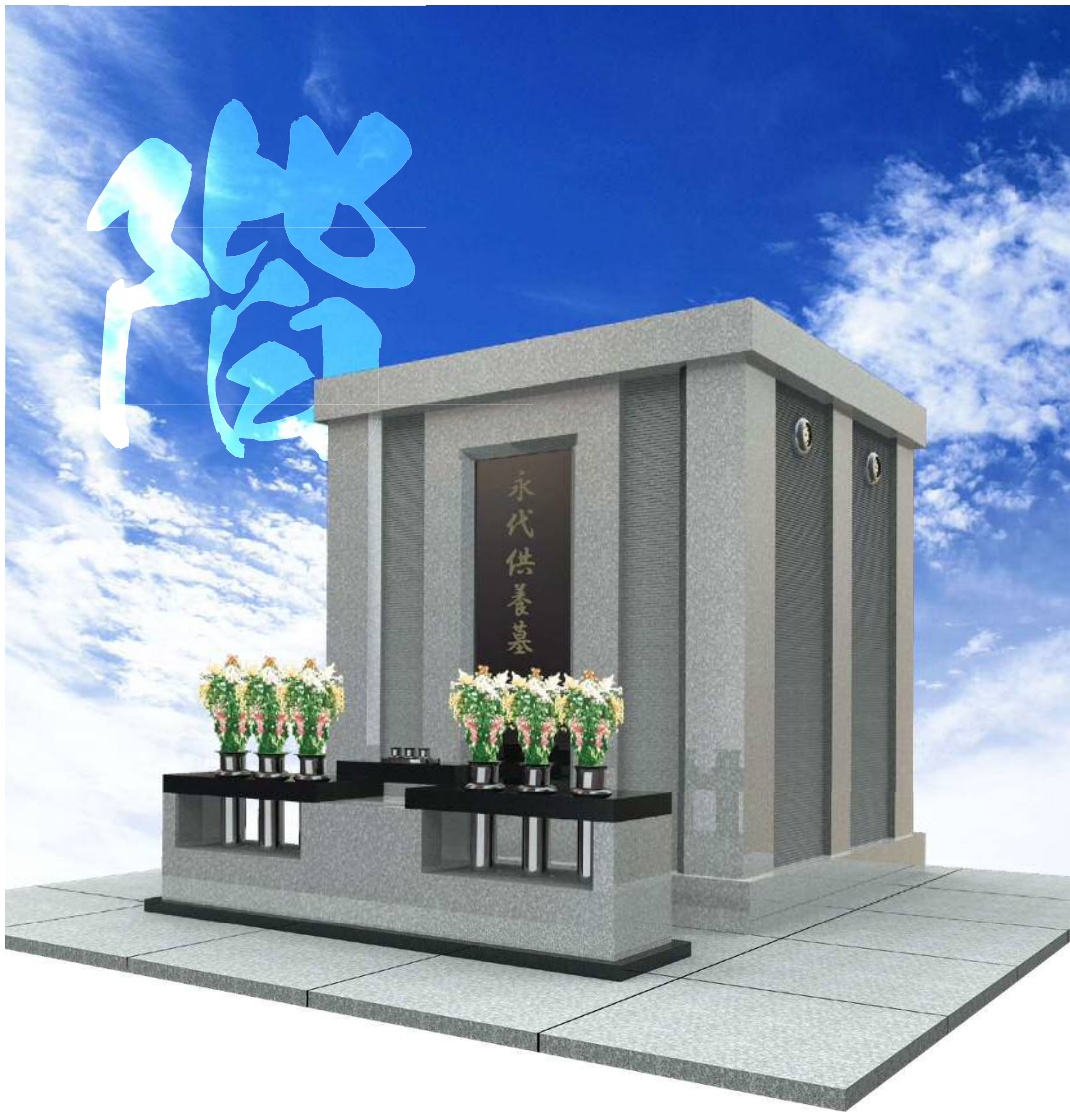

# TOWER

タワー

黒色の銘板と本体のコントラストが映える八角形の永代供養墓です。  
天へのびるような形状は、祈りが届くようにとデザインされました。

※敷石はオプションになります。

# SAKURA

さくら

日本人の心を映す花「桜」。安らぎの場所として石に刻まれた永遠の桜をデザインしました。  
ピンクと黒のコントラストが美しい永代供養墓です。

※敷石はオプションになります。

## SAKURA さくら

名称	取骨数(5寸/6寸/7寸)	サイズ
SAKURA - NIL	75/65/45	W1350 × D1350 × H1450 mm
SAKURA - WLH	120/100/50	W1600 × D1350 × H1750 mm

※取骨数は目安です ※花立・水鉢等はサイズに含まれません

SAKURA - NIL

SAKURA - WLH