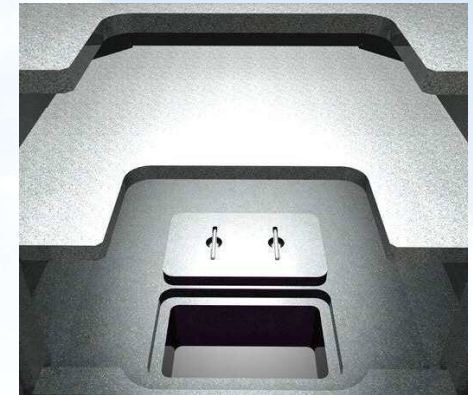

TOWER

タワー

黒色の銘板と本体のコントラストが映える八角形の永代供養墓です。
天へのびるような形状は、祈りが届くようにとデザインされました。

※敷石はオプションになります。

TOWER タワー

名称	収骨数(5寸/6寸/7寸)	サイズ
TOWER	100/75/60	W1600 × D1600 × H2200 mm

※収骨数は目安です ※花立・水鉢等はサイズに含まれません