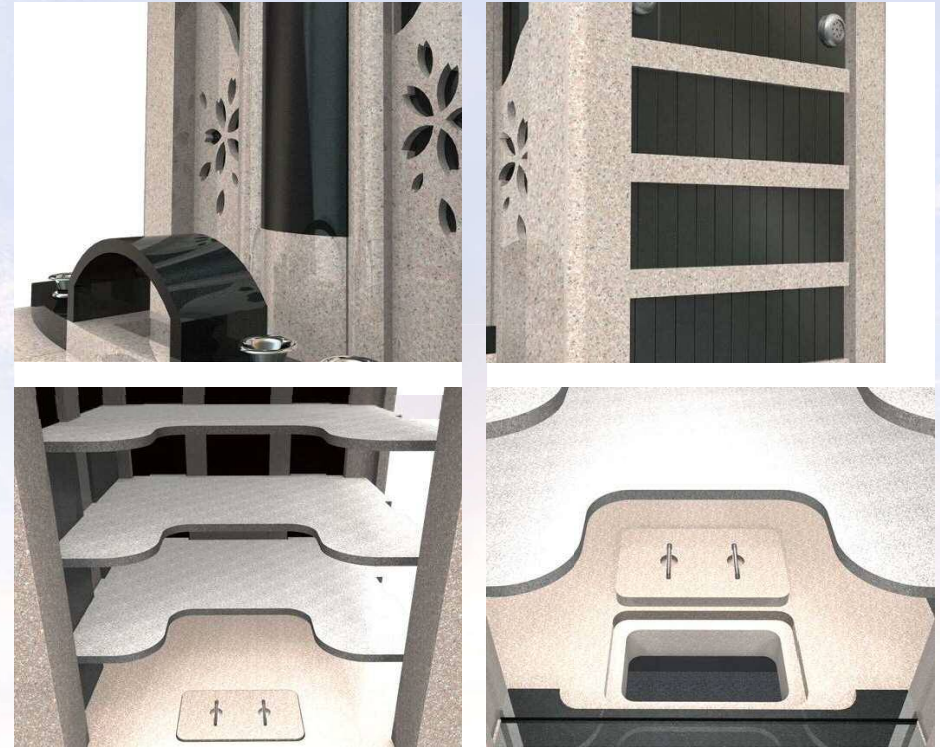

桜

SAKURA

さくら

日本人の心を映す花「桜」。安らぎの場所として石に刻まれた永遠の桜をデザインしました。
ピンクと黒のコントラストが美しい永代供養墓です。

※敷石はオプションになります。

SAKURA さくら

名称	取骨数(5寸/6寸/7寸)	サイズ
SAKURA - NIL	75/65/45	W1350 × D1350 × H1450 mm
SAKURA - WLH	120/100/50	W1600 × D1350 × H1750 mm

※取骨数は目安です ※花立・水鉢等はサイズに含まれません