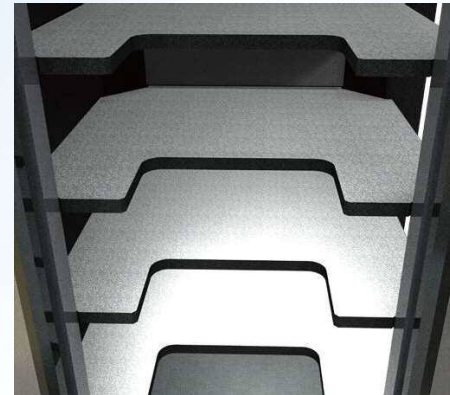

TOWER

タワー

黒色の銘板と本体のコントラストが映える八角形の永代供養墓です。
天へのびるような形状は、祈りが届くようにとデザインされました。

※敷石はオプションになります。

TOWER タワー

名称	収骨数(5寸/6寸/7寸)	サイズ
TOWER	100/75/60	W1600 × D1600 × H2200 mm

※収骨数は目安です ※花立・水鉢等はサイズに含まれません